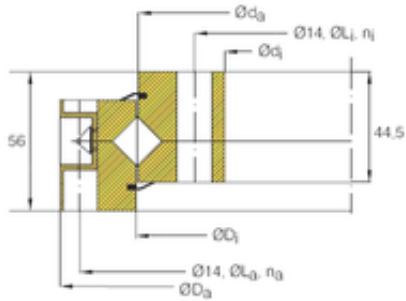

SIGMA RSU 14 1094 thrust ball bearings

Bearing No. RSU 14 1094

Bore Diameter	1024 mm
Outer Diameter	1164 mm
d	1024 mm
D	1164 mm
Da	1164 mm
di	1024 mm
Di	1095 mm
da	1093 mm
La	1140 mm
na	48 mm
ni	48 mm
Li	1048 mm

RSU 14 1094 Bearing 2D drawings and 3D CAD models